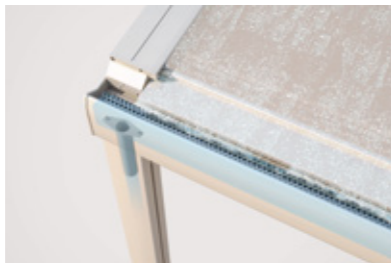

PERGOLAMARKISEN

PERGOLINO | RIVERA

Gestalten Sie Ihre Terrasse zu Ihrem ganz privaten Urlaubsort! Mit einer Pergola- oder Terrassenmarkise von KLAIBER sind Sie nicht nur vor schädlicher UV-Strahlung und Wettereinflüssen geschützt, sondern holen sich auch ein mediterranes Flair auf Ihre Terrasse – perfekt zum Entspannen und Genießen! Die horizontale Beschattung sorgt für optimalen Schutz und ist je nach Ausführung auch in Faltoptik erhältlich. Optional schützt eine Senkrechtbeschattung vor Sonne, Wind und neugierigen Blicken. Ebenfalls erhältlich ist eine optionale Seiten- und Frontverglasung, die vor Wind und Regen schützt, ohne die Aussicht zu trüben, und so auch bei schlechtem Wetter noch Terrassengenuss ermöglicht. Die korrosionsbeständige Aluminiumkonstruktion sorgt dabei für Stabilität und ein serienmäßig eingebauter Motor für leichte Handhabung.

ANLAGEN KOPPELN

Große Beschattungsanlagen mit bis zu 7 Meter Ausladung und nur zwei Frontstützen können beliebig oft gekoppelt werden.

REGENABLAUF

Dank dem integrierbaren Regenablauf und dem Einsatz eines schmutzabweisenden Polyestergewebes RESISTANT (Brandschutzklasse B1) ist die Anlage auch bei Regen einsetzbar.

AUTOMATISCHE AUSFALLPROFILARRETIERUNG

Die neue, patentierte, automatische Ausfallprofilarretierung Maticlock® gewährleistet eine konstant hohe Tuchspannung.

RIVERA

LED-BELEUCHTUNG

Auf Wunsch sorgt die harmonisch integrierte, dimmbare LED-Beleuchtung für Terrassengenuss bis tief in die Nacht hinein.

VARIABLE KONSOLEN-POSITIONIERUNG

Die Position der Konsolen und Führungen sowie die Neigung können vor Ort den Gegebenheiten angepasst werden und bieten eine hohe Montageflexibilität.